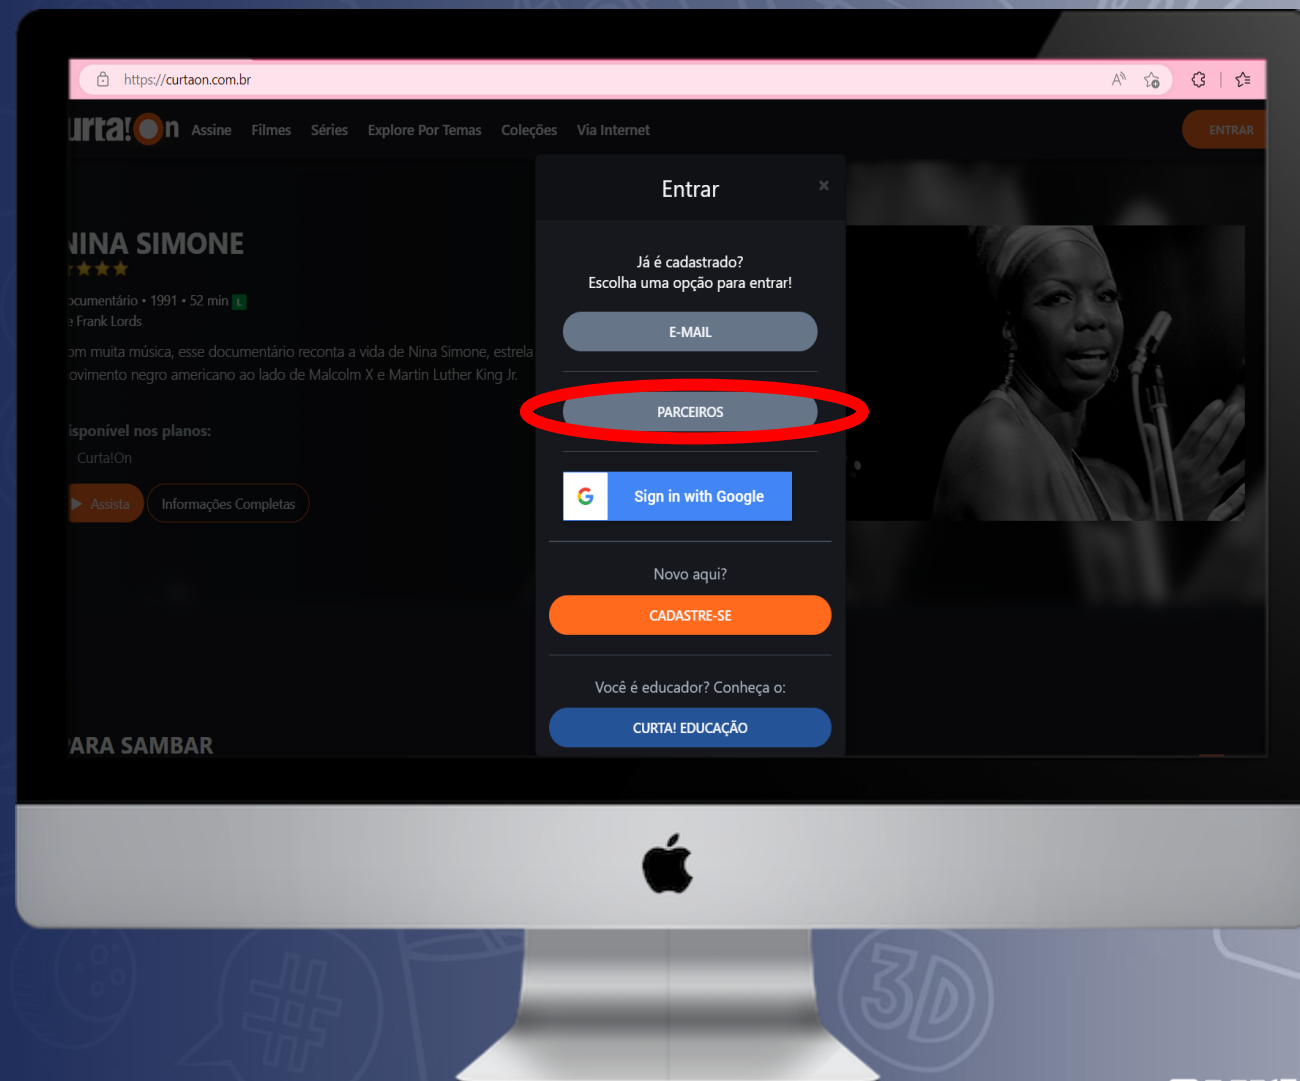

▶ Acesso/Login

Acesse o site
<http://curtaon.com.br/>

Selecione a opção "ENTRAR"

PLAYHUB

curta!On
CLUBE DE DOCUMENTÁRIOS

▶ Acesso/Login

Selecione a opção
"PARCEIROS"

▶ Acesso/Login