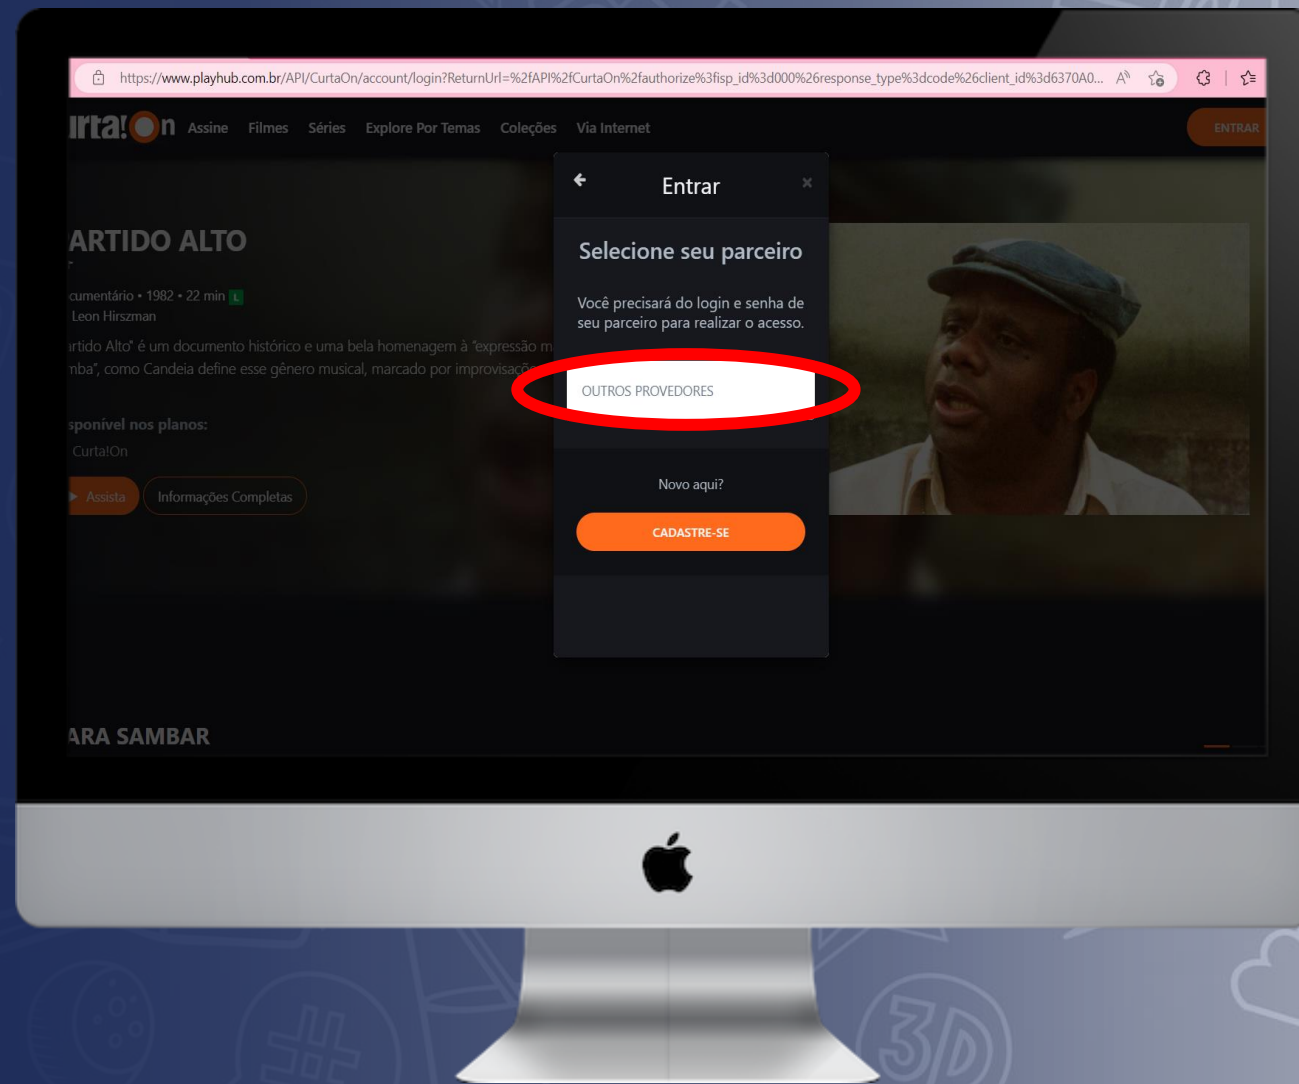

▶ Acesso/Login

Selecione a opção
"OUTROS PROVEDORES"