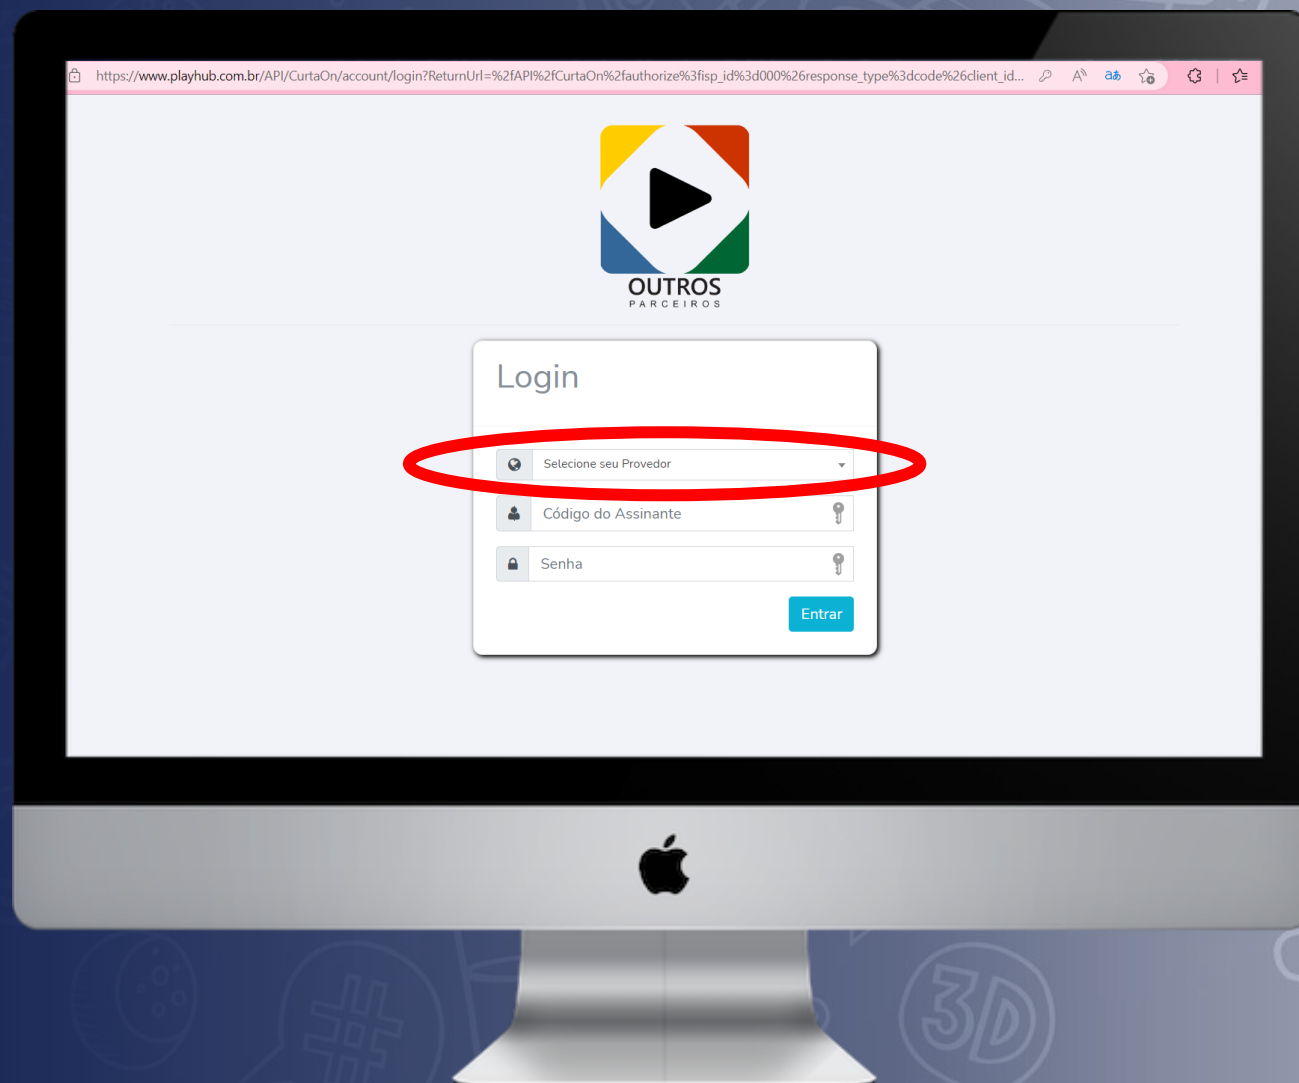

▶ Acesso/Login

Selecione o provedor de internet e insira o login e senha fornecido pelo parceiro (sem código ISP)