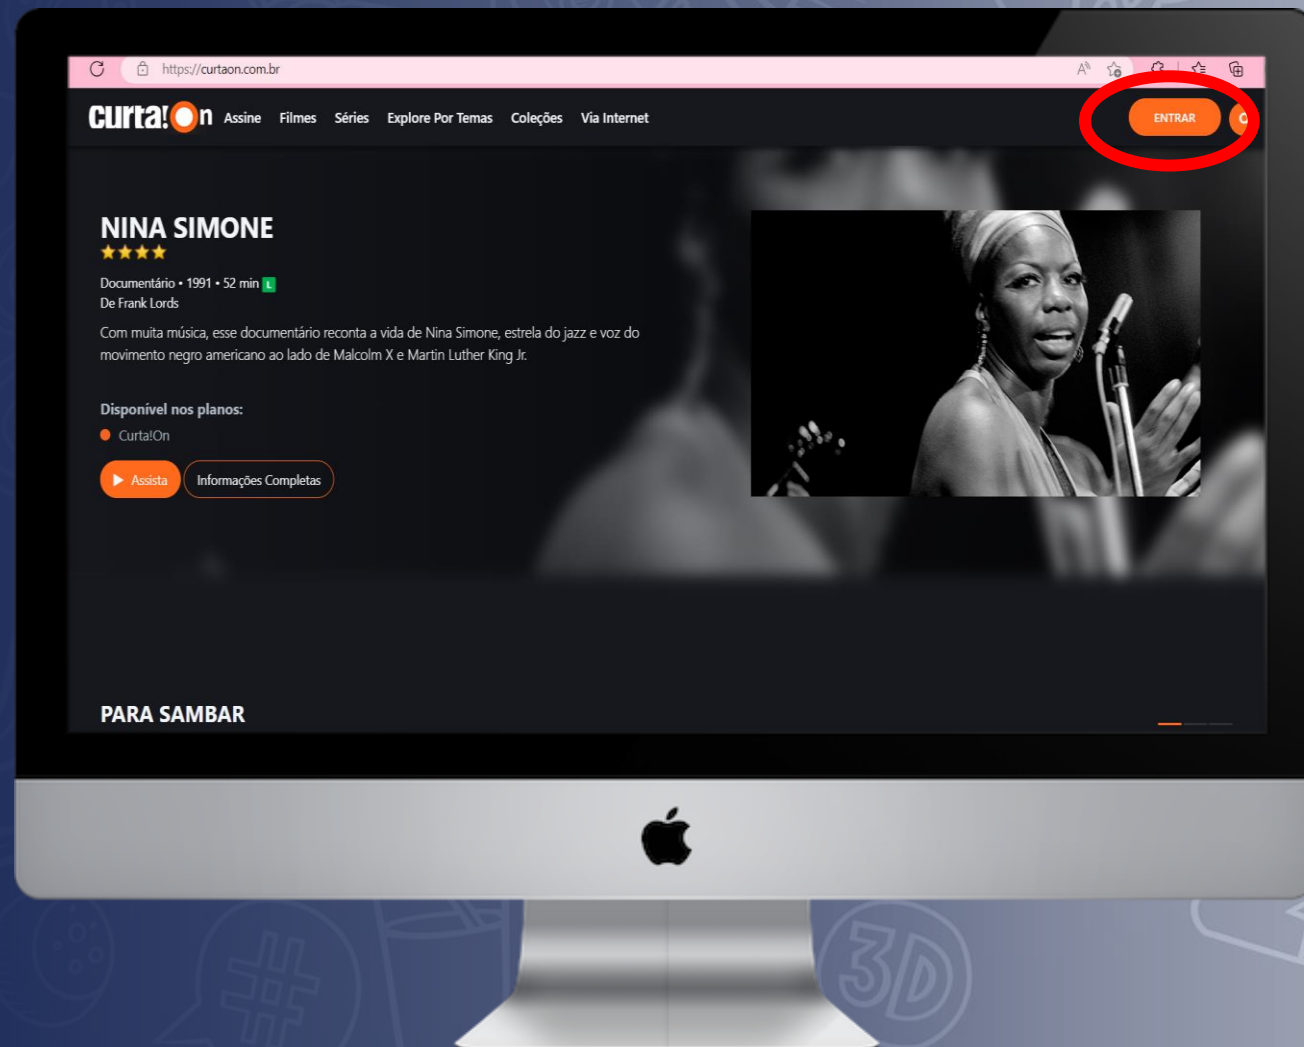

▶ Acesso/Login

Acesse o site
<http://curtaon.com.br/>

Selecione a opção "ENTRAR"

PLAYHUB

curta!On
CLUBE DE DOCUMENTÁRIOS

▶ Acesso/Login

Selecione a opção
"PARCEIROS"

▶ Acesso/Login