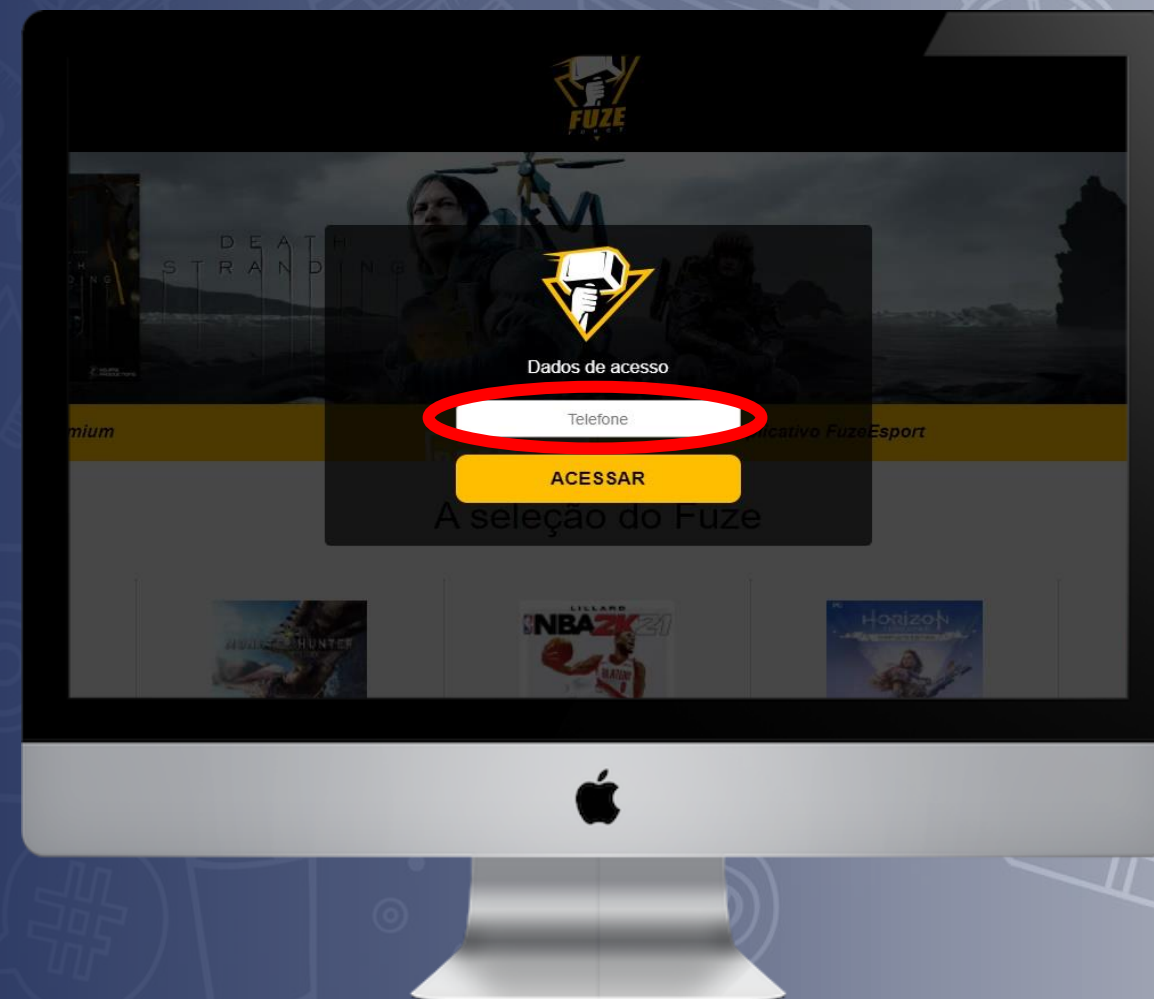

▶ Acesso/Login

O 1º acesso deverá ser através da URL: https://home.fuzeforge.com.br/index_bundle

Insira seu número de telefone

▶ Acesso/Login

Clique no ícone do perfil (boneco)

▶ Acesso/Login

Selecione a opção
"Alterar senha" para
criar uma nova senha

▶ Acesso/Login

Insira uma senha de sua escolha
Selecione a opção "enviar" e pronto!
Aproveite a plataforma

Alterar senha

Por favor, digite a sua nova senha (mínimo 8 caracteres e usar apenas letras e números).