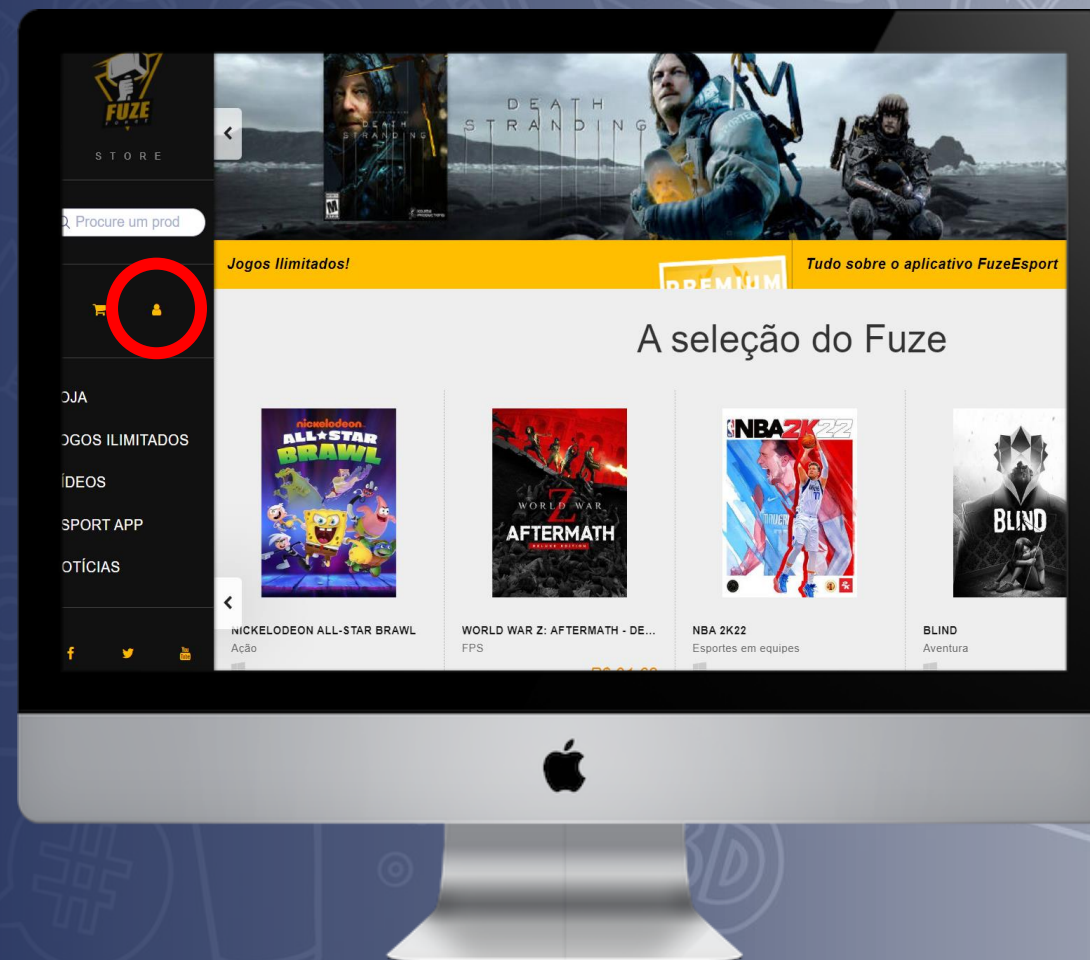

▶ Acesso/Login

O 1º acesso deverá ser através da URL: https://home.fuzeforge.com.br/index_bundle

Insira seu número de telefone

▶ Acesso/Login

Clique no ícone do perfil (boneco)

▶ Acesso/Login

Selecione a opção
"Alterar senha" para
criar uma nova senha