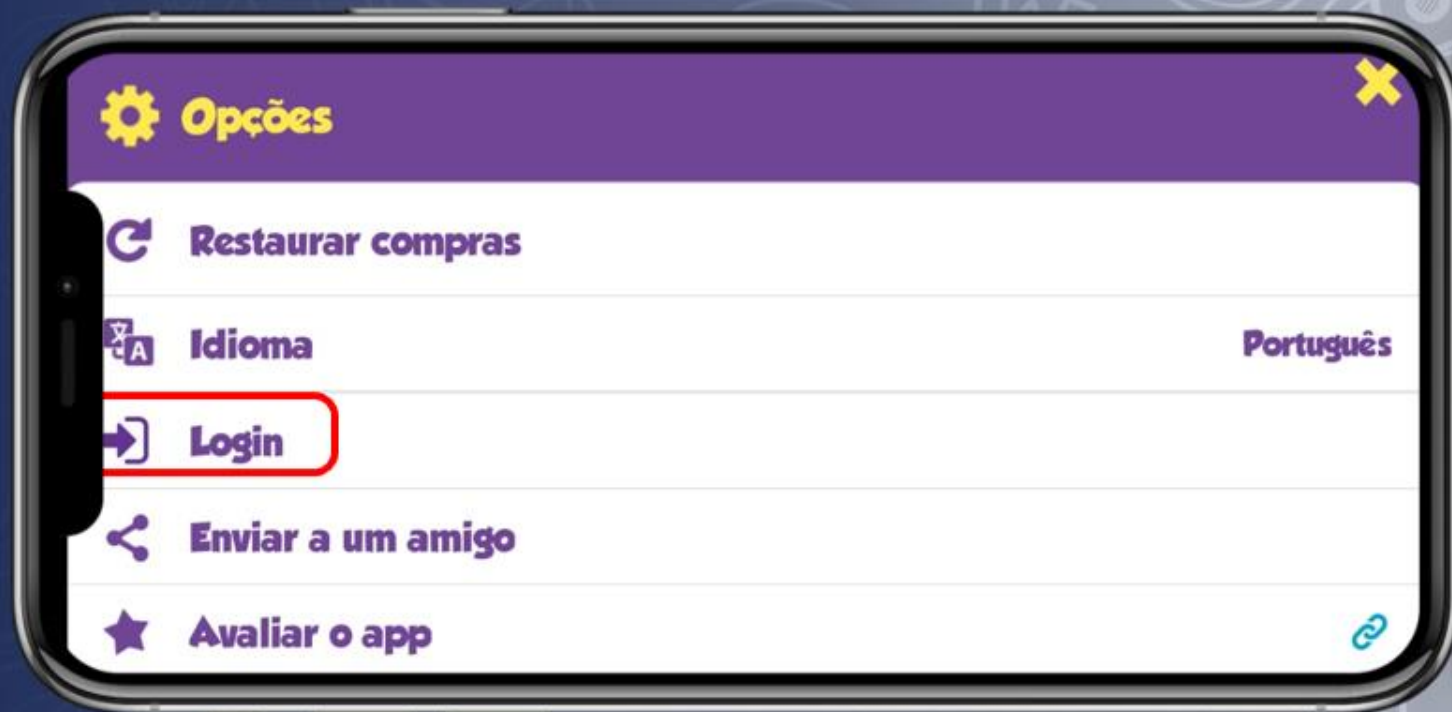

## ▶ Ativação/Login

Selecione o símbolo da engrenagem para logar com a conta premium

# ▶ Ativação/Login

Selecione "Login"