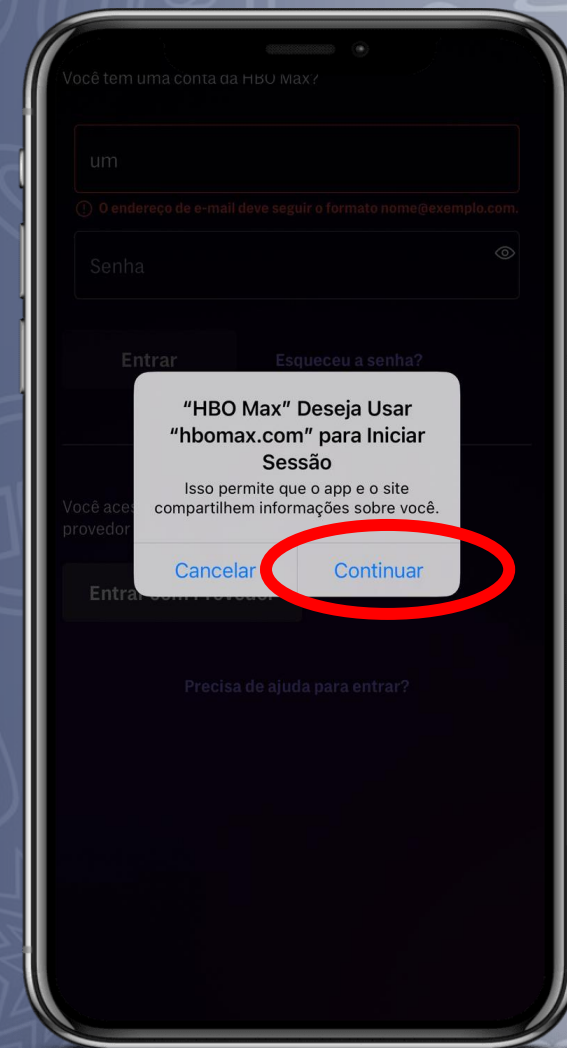

▶ Acesso/Login

Selecione a opção
ENTRAR NA CONTA

Aceite os termos de
privacidade

▶ Acesso/Login

Selecione a opção
ENTRAR COM PROVEDOR

Selecione a **PLAYHUB**

Para usuários de iPhone, será necessário clicar em **CONTINUAR** assim que a tela acima for exibida

▶ Acesso/Login

Na barra de pesquisa,
escreva e selecione a opção
PLAYHUB

▶ Acesso/Login

Digite o nome do seu Provedor de Internet e selecione a opção correta.

Insira **login e senha** fornecidos pelo provedor (sem o código ISP)