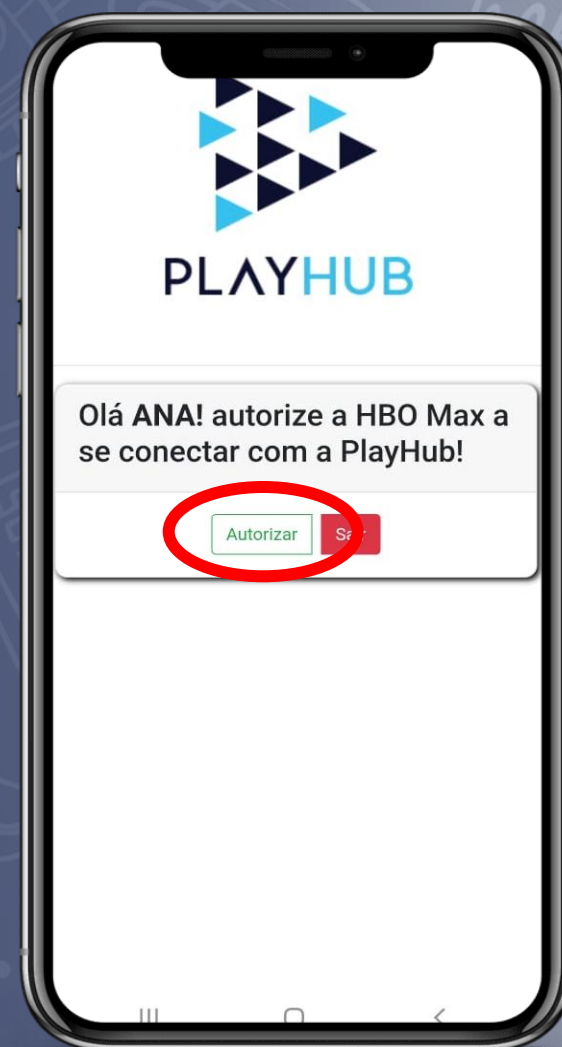

▶ Acesso/Login

Digite o nome do seu Provedor de Internet e selecione a opção correta.

Insira **login e senha** fornecidos pelo provedor (sem o código ISP)

Clique em **AUTORIZAR**