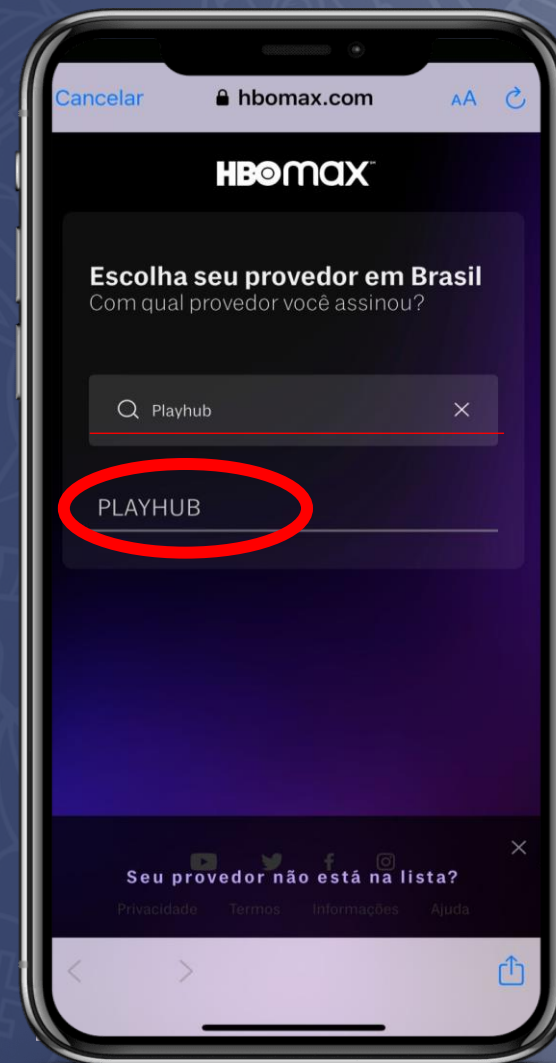

▶ Acesso/Login

Selecione a opção
ENTRAR NA CONTA

Aceite os termos de
privacidade

▶ Acesso/Login

Selecione a opção
ENTRAR COM PROVEDOR

Selecione a **PLAYHUB**

Para usuários de iPhone, será necessário clicar em **CONTINUAR** assim que a tela acima for exibida

▶ Acesso/Login

Na barra de pesquisa,
escreva e selecione a opção
PLAYHUB

▶ Acesso/Login

Digite o nome do seu Provedor de Internet e selecione a opção correta.

Insira **login e senha** fornecidos pelo provedor (sem o código ISP)