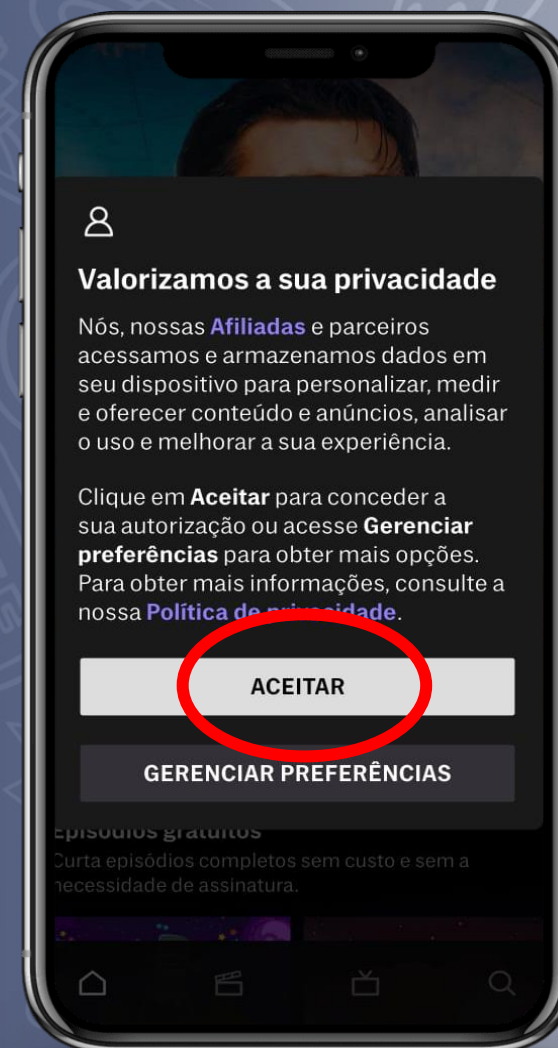

▶ Acesso/Login

Selecione a opção
ENTRAR NA CONTA

Aceite os termos de
privacidade

▶ Acesso/Login

Selecione a opção
ENTRAR COM PROVEDOR

Selecione a **PLAYHUB**

Para usuários de iPhone, será necessário clicar em **CONTINUAR** assim que a tela acima for exibida

▶ Acesso/Login

Na barra de pesquisa,
escreva e selecione a opção
PLAYHUB

▶ Acesso/Login

Digite o nome do seu Provedor de Internet e selecione a opção correta.

Insira **login e senha** fornecidos pelo provedor (sem o código ISP)