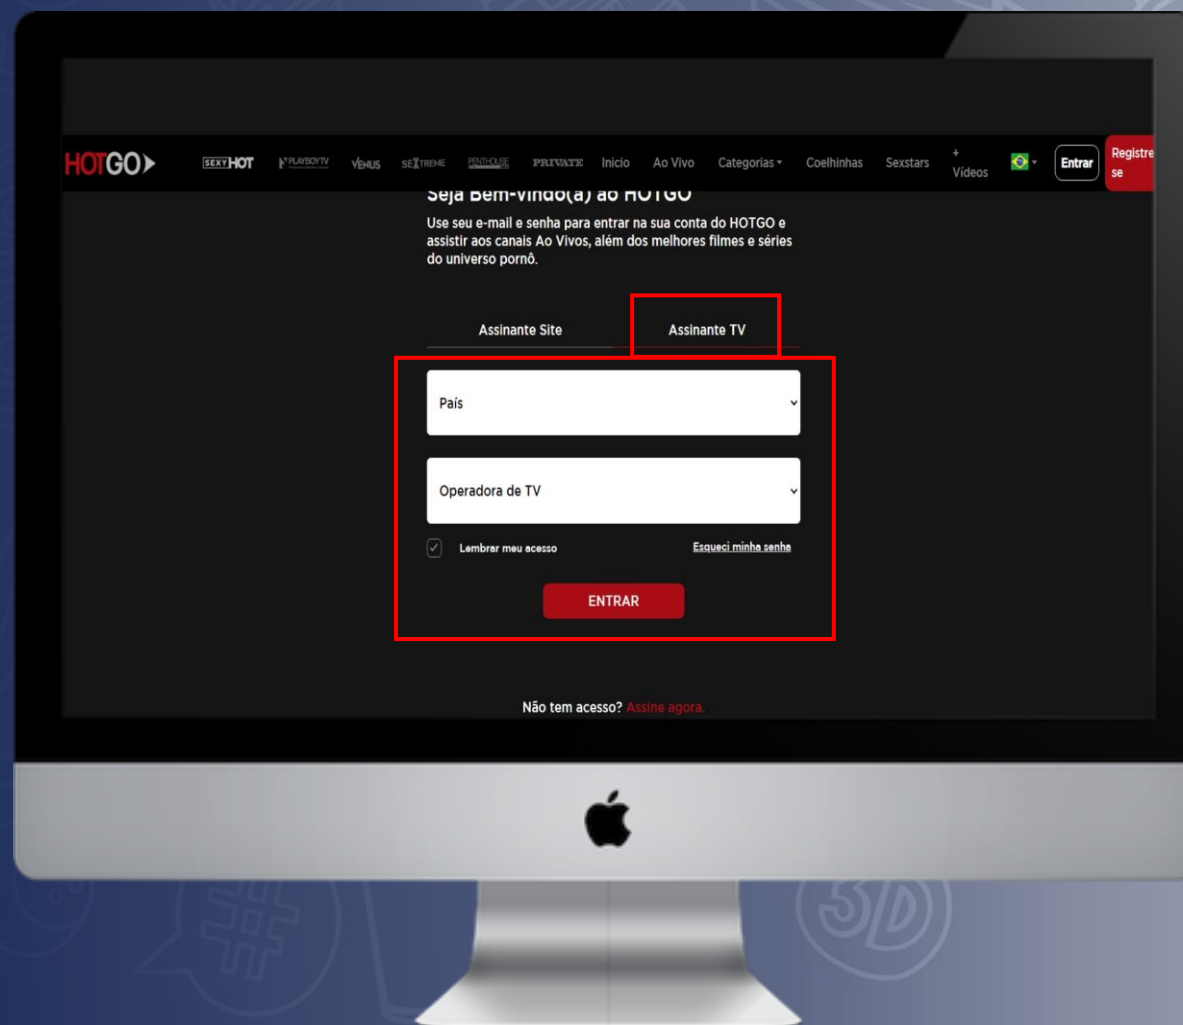

▶ Acesso/Login

Acesse o site:

<https://blog.hotgo.tv/novedades-hotgo/que-es-hotgo/>

Em seguida, selecione: "Inscreva-se agora".

▶ Acesso/Login

Clique em: "Entrar".

▶ Acesso/Login

Selecione a opção: "Assinante TV".
Após isso, insira: "Brasil" e
"PLAYHUB".

Para prosseguir, clique em
"Confirmar".

▶ Acesso/Login

Insira o Login e senha fornecidos pelo seu provedor de internet e clique em "Entrar".

▶ Acesso/Login

Insira seu email e escolha um PIN de segurança. Após isso, clique em "Entrar".

Tudo certo, aproveite os conteúdos do HOTGO!