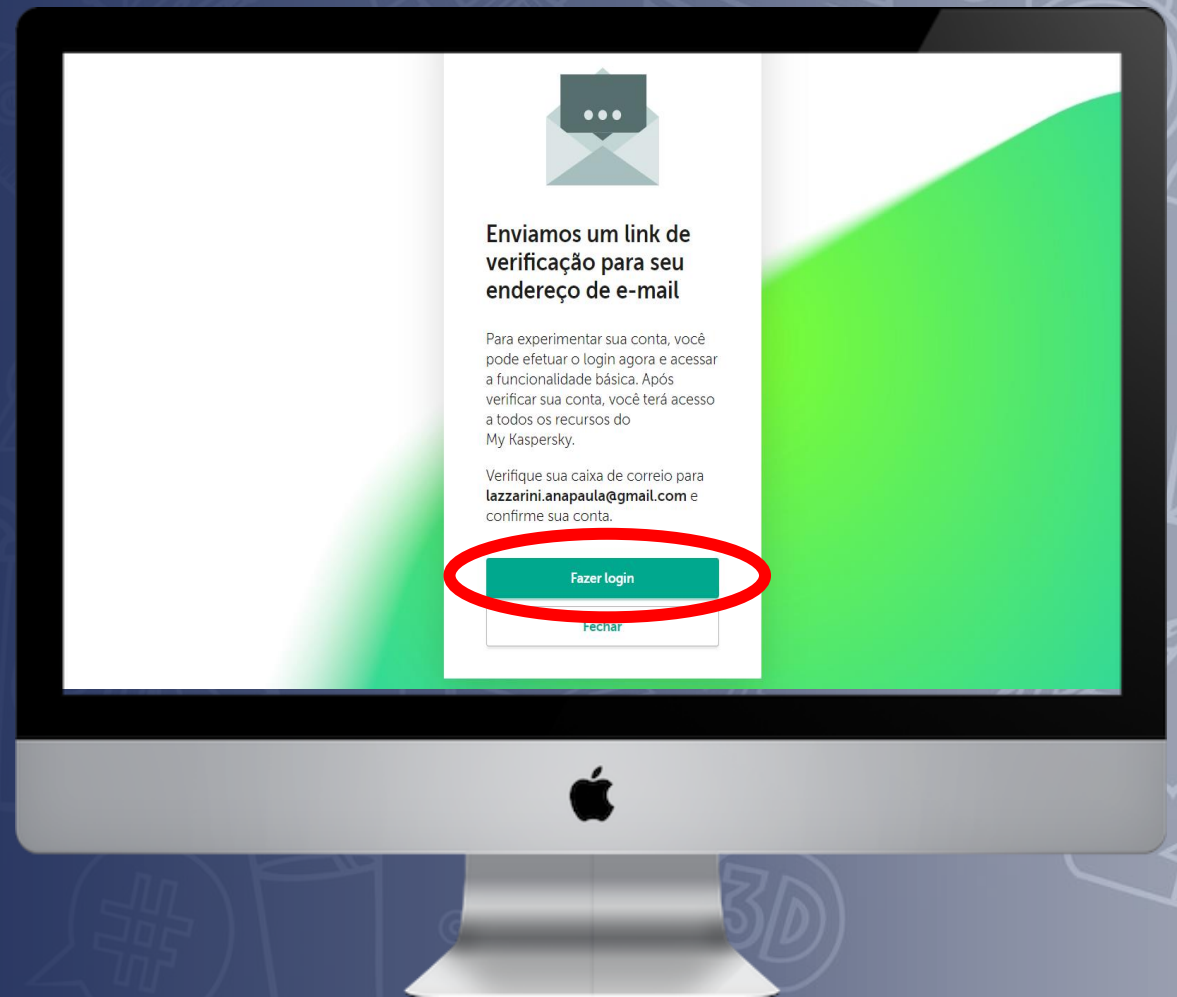

▶ Acesso/Login

Acesse o site My Kaspersky
(my.kaspersky.com)
E registre uma conta com e-
mail e senha de sua escolha

▶ Acesso/Login

Verifique sua conta
através do link
recebido via e-mail e
faça login

▶ Acesso/Login

Adicione o código de ativação
recebido via SMS
E instale sua proteção!

Atenção: Devido a segurança da
plataforma, o código de ativação
deverá ser digitado no campo
indicado (não copie e cole)