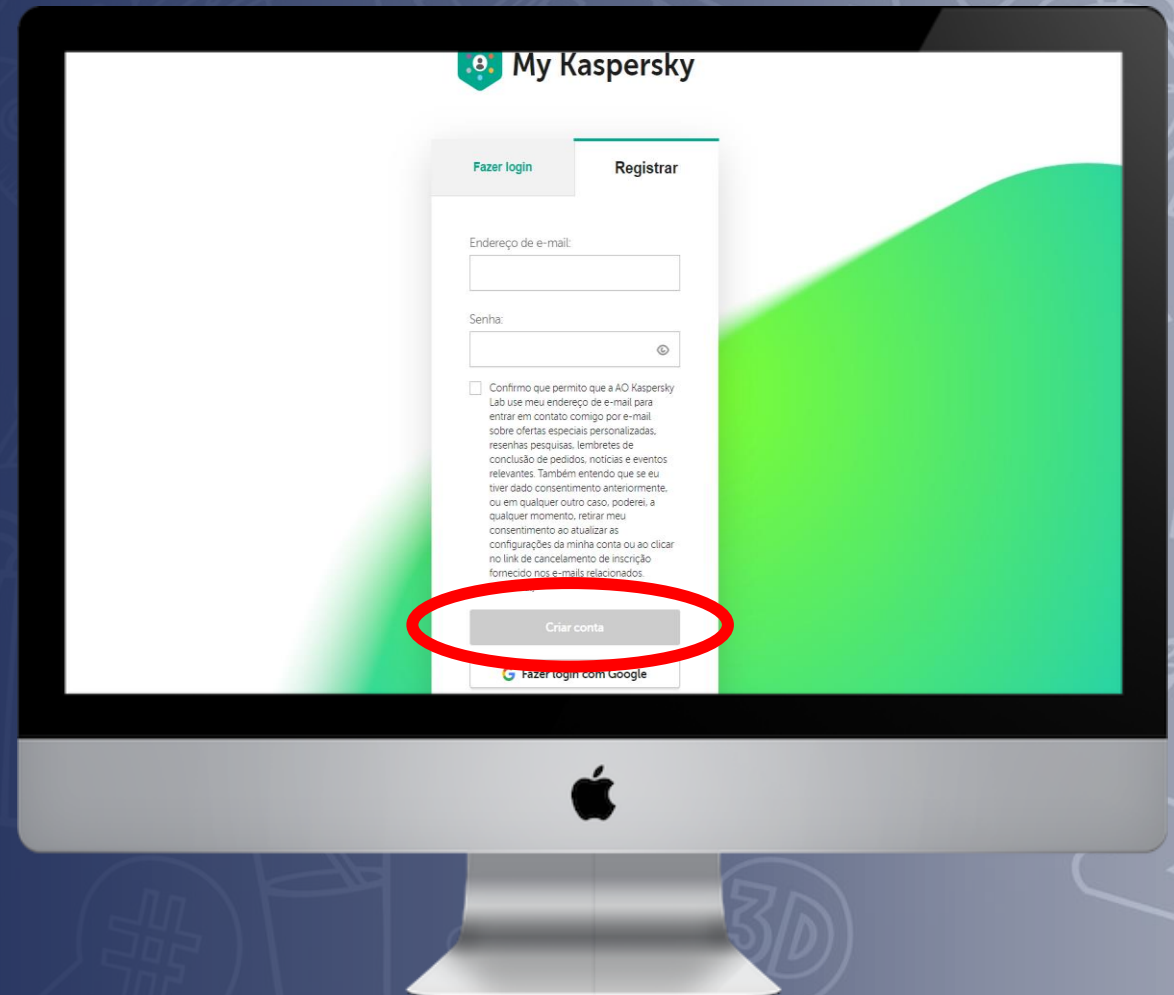

▶ Acesso/Login

Acesse o site My Kaspersky
(my.kaspersky.com)
E registre uma conta com e-
mail e senha de sua escolha

▶ Acesso/Login

Verifique sua conta
através do link
recebido via e-mail e
faça login

▶ Acesso/Login

Adicione o código de ativação
recebido via SMS
E instale sua proteção!

Atenção: Devido a segurança da
plataforma, o código de ativação
deverá ser digitado no campo
indicado (não copie e cole)