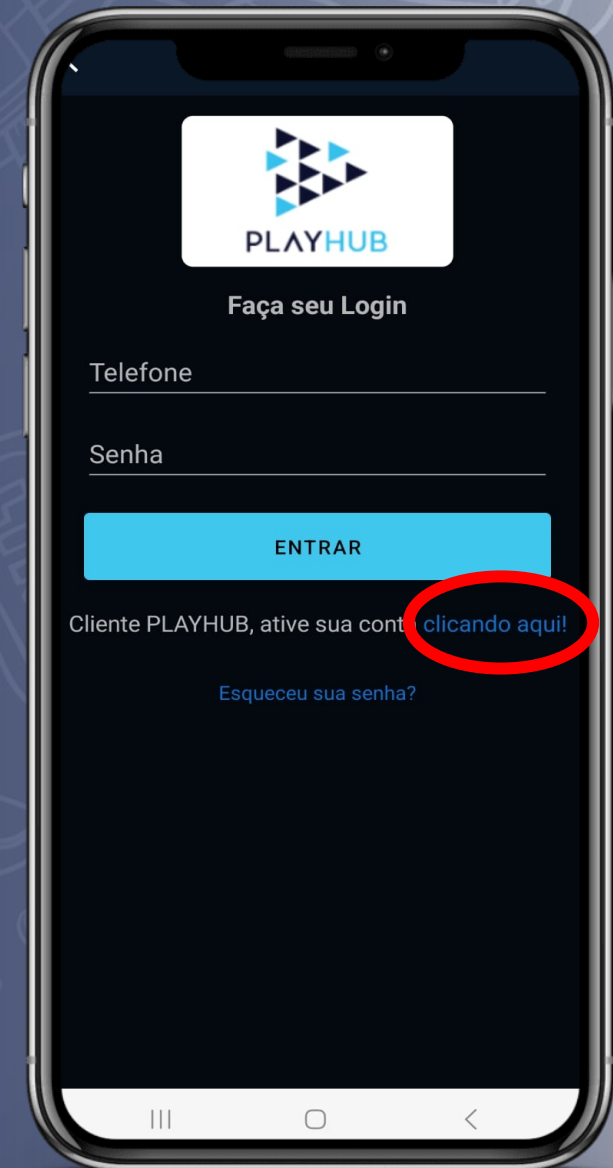

## ▶ Acesso/Login

Na tela inicial clique no ícone de login, conforme indicado na imagem

Selecione a opção "ENTRAR COM PARCEIRO"

## ▶ Acesso/Login

Clique no ícone "PLAYHUB"

Ative sua conta selecionando a opção indicada "CLICANDO AQUI"

## ▶ Ativação/Login

Insira seu telefone e CPF,  
conforme cadastrado com o  
Provedor

Clique em "VALIDAR"

A smartphone displaying the Looke login screen. The screen shows the PLAYHUB logo at the top, followed by the heading "Bem vindo ao Looke". Below this, there is a message: "Agora você pode assistir a milhares de filmes do catálogo Vídeo Club. Insira abaixo seu número de telefone com DDD". There are two input fields: "Telefone:" with the placeholder "(00)00000-0000" and "CPF:" with the placeholder "000.000.000-00". A blue button labeled "Validar" is at the bottom, circled in red.