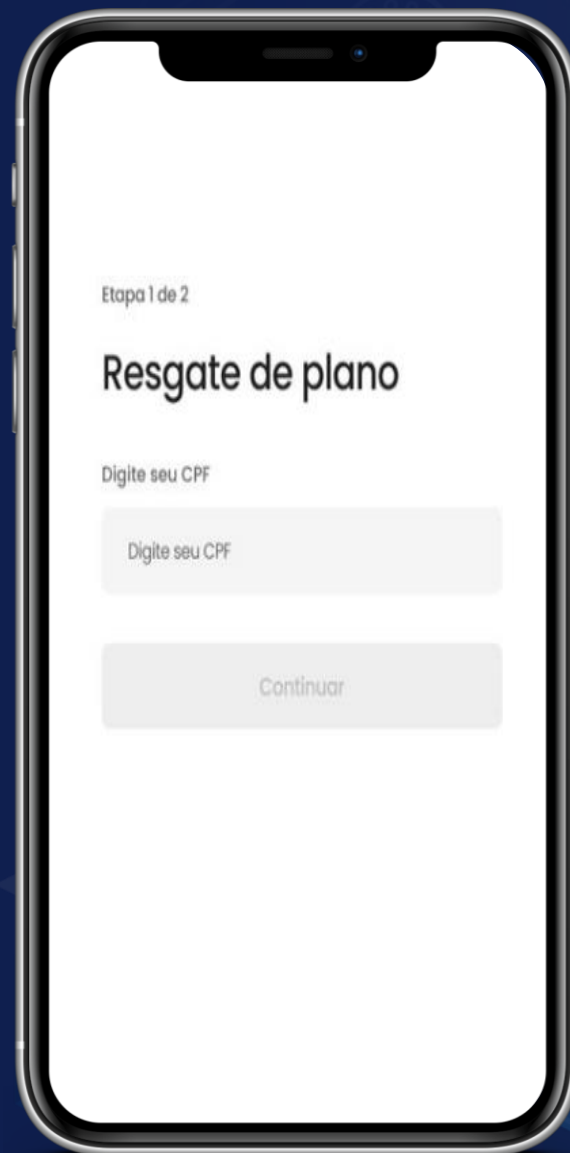

▶ Login/Acesso

Acesse o site:
<https://play.queimadiaria.com/redeem/playhub>
Insira seu CPF e e-mail
para resgatar o plano

▶ Login/Acesso

Após verificar a conta, cadastre uma nova senha, e pronto!