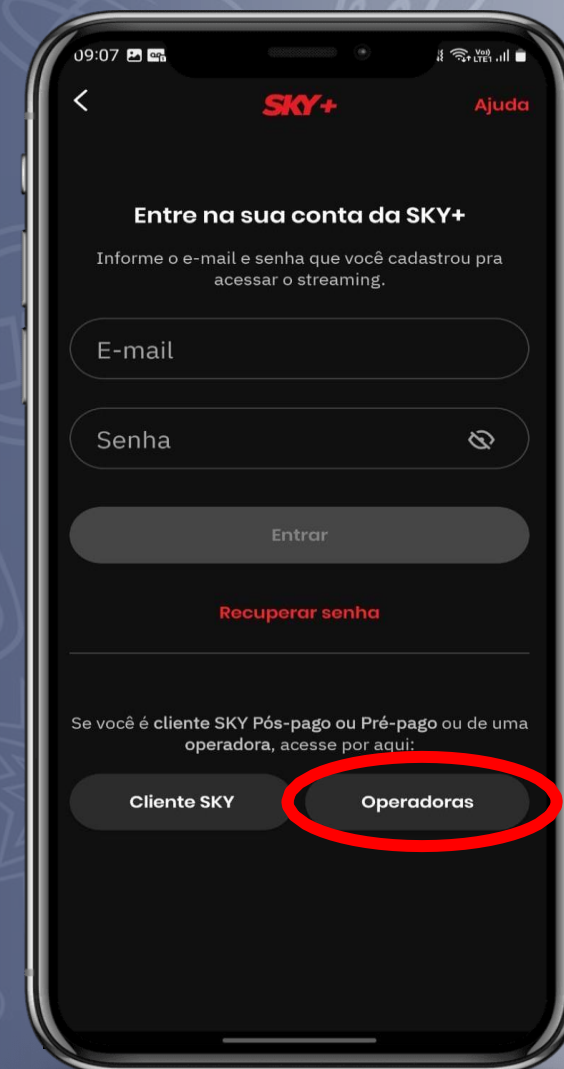

# ▶ Acesso/Login

Baixe o aplicativo DGO  
Selecione a opção ENTRAR

Selecione "ENTRAR COM  
OPERADORA"