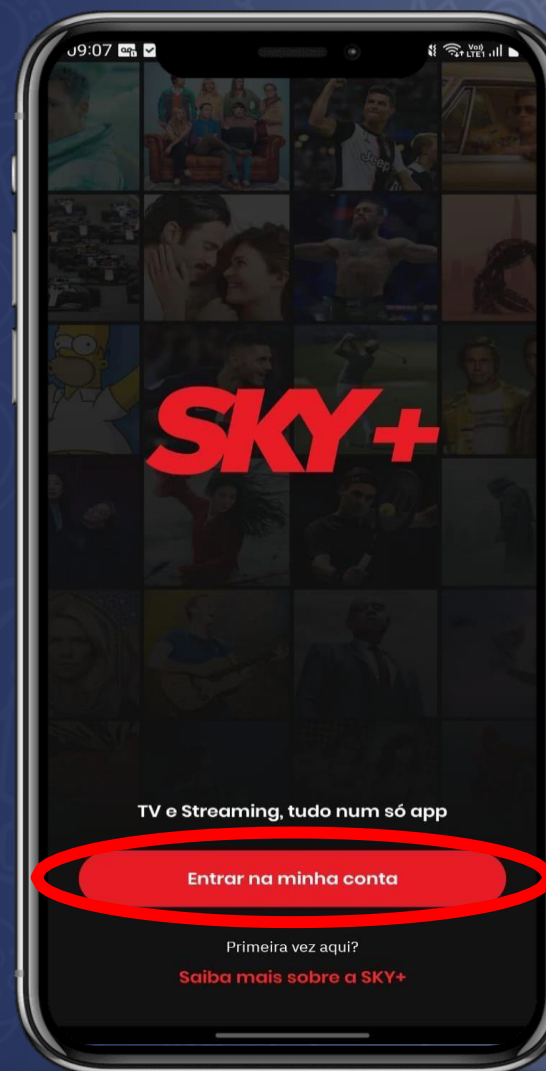

# ▶ Acesso/Login

Baixe o aplicativo DGO  
Selecione a opção ENTRAR

Selecione "ENTRAR COM  
OPERADORA"