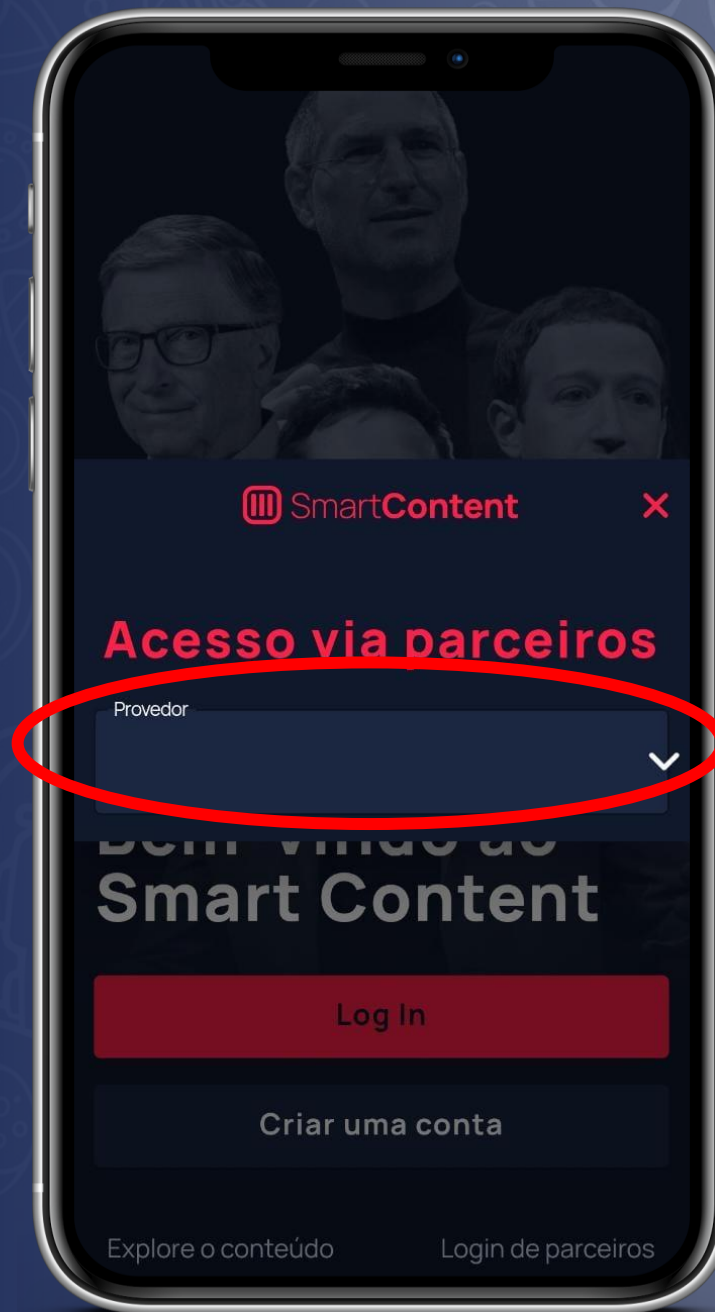

▶ Login/Acesso

Na tela inicial, clique em
"Login de parceiros"

▶ Login/Acesso

Selecione o provedor de internet

▶ Login/Acesso

Insira o Login e Senha
fornecido pelo provedor
(sem o código isp)
E clique em "Acesse o
Conteúdo"

A screenshot of the SmartContent mobile app login screen. The interface is dark-themed. At the top, there is a header with the SmartContent logo and a close button (X). Below the header, the title "Acesso via parceiros" is displayed in red. The form contains three input fields: "Provedor" with a dropdown menu showing "PlayHub Portal Assinante", "Identificação" with the placeholder "Digite sua identificação", and "Senha" with the placeholder "Digite sua senha". A red oval highlights the "Acesse o conteúdo" button, which features a right-pointing arrow icon. Below the form is a "Criar uma conta" button. At the bottom, there are two links: "Explore o conteúdo" and "Login de parceiros".