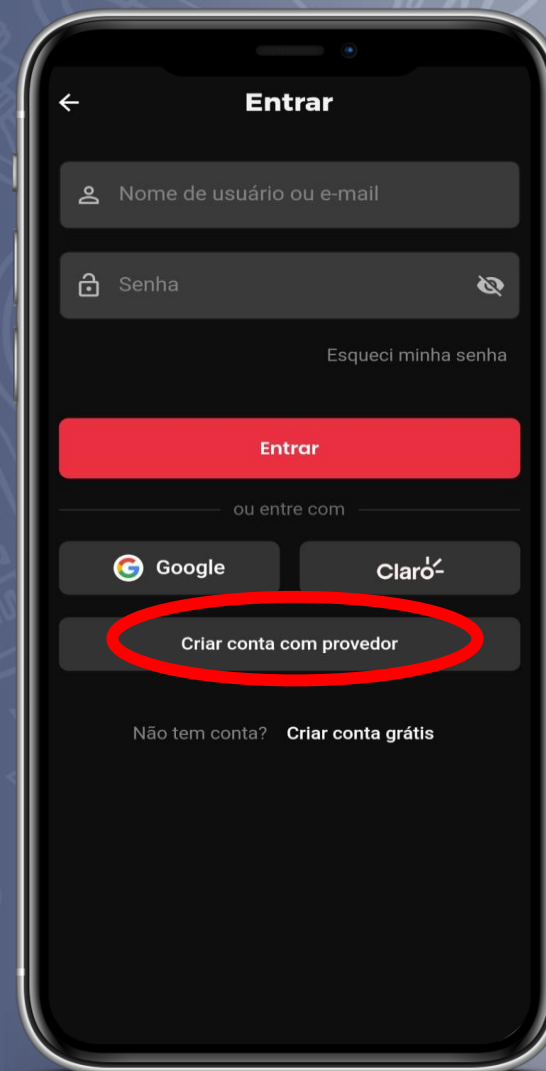

▶ Acesso/Login

Baixe o app Social Comics e clique em "CRIAR CONTA"

Em seguida, selecione "CRIAR CONTA COM PROVEDOR"

▶ Acesso/Login

Clique em "Selecione o Provedor"

E em seguida clique na opção "OUTROS PARCEIROS"