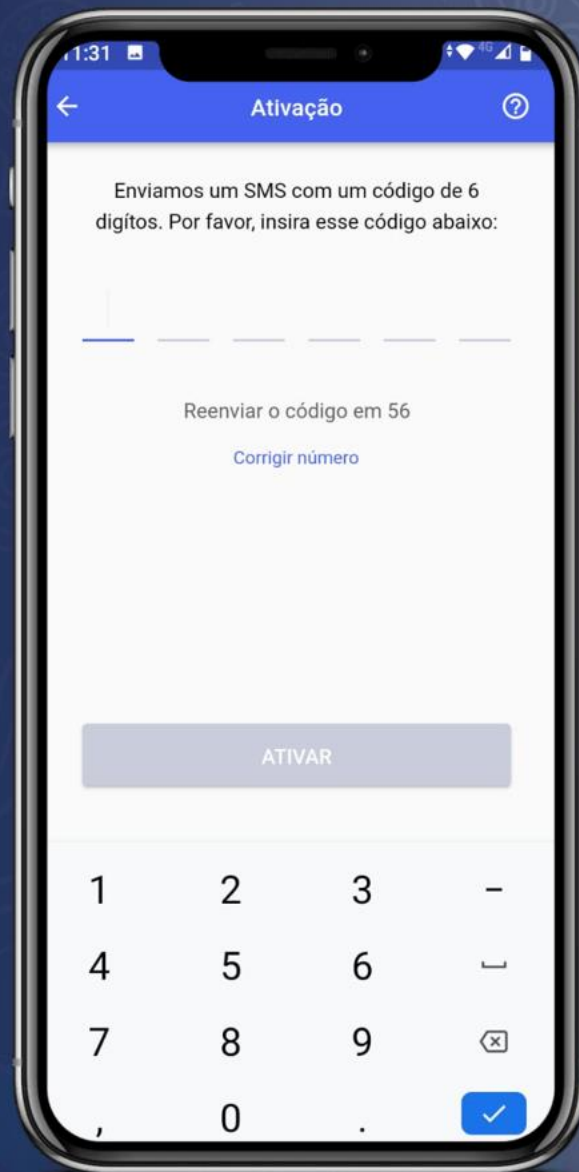

▶ Login/ Primeiros Passos

Ativação

▶ Login/ Primeiros Passos

Insira o
número do
celular

17:08

Ativação

Informe o número do seu celular
com DDD Ex: 11 98081-3996

Brasil

+ 55

ATIVAR

▶ Acesso / Login

Insira o código
recebido por
SMS

▶ Login/ Primeiros Passos

Coloque seu
nome e foto

▶ Login/ Primeiros Passos

Autorização
aos contatos
(agenda)