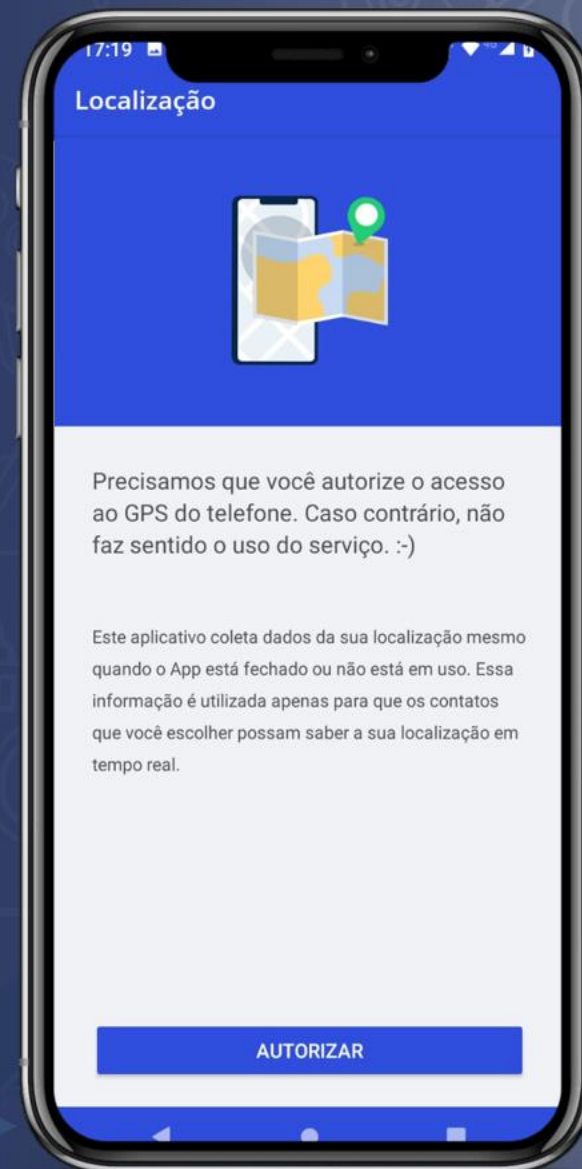

▶ Login/ Primeiros Passos

Autorização
do GPS