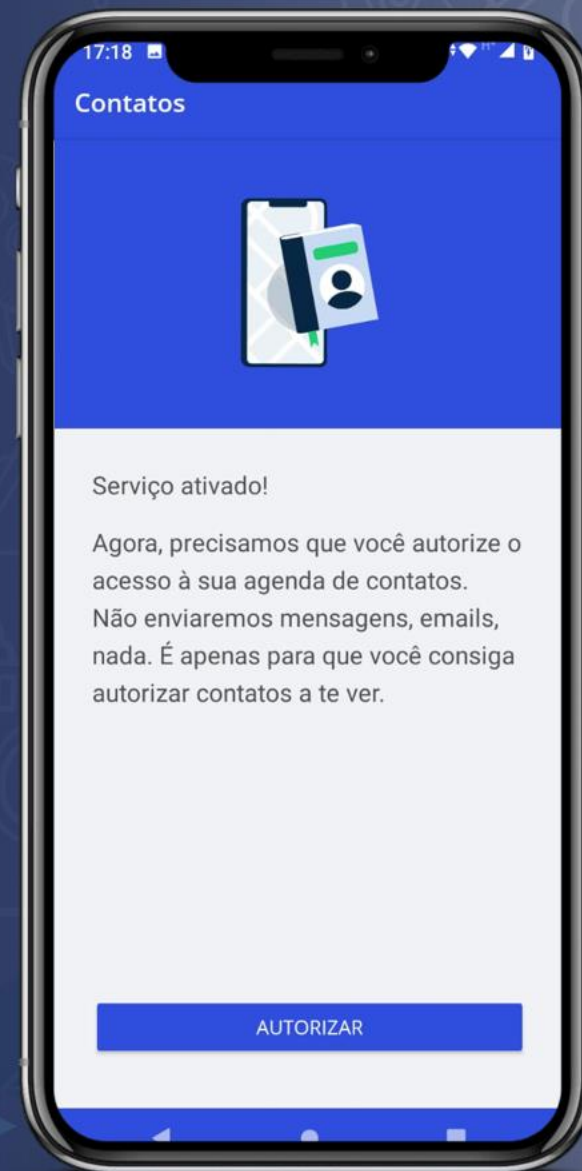

▶ Login/ Primeiros Passos

Ativação

▶ Login/ Primeiros Passos

Insira o
número do
celular

17:08

Ativação

Informe o número do seu celular
com DDD Ex: 11 98081-3996

Brasil

+ 55

ATIVAR

▶ Acesso / Login

Insira o código
recebido por
SMS

▶ Login/ Primeiros Passos

Coloque seu
nome e foto

▶ Login/ Primeiros Passos

Autorização
aos contatos
(agenda)