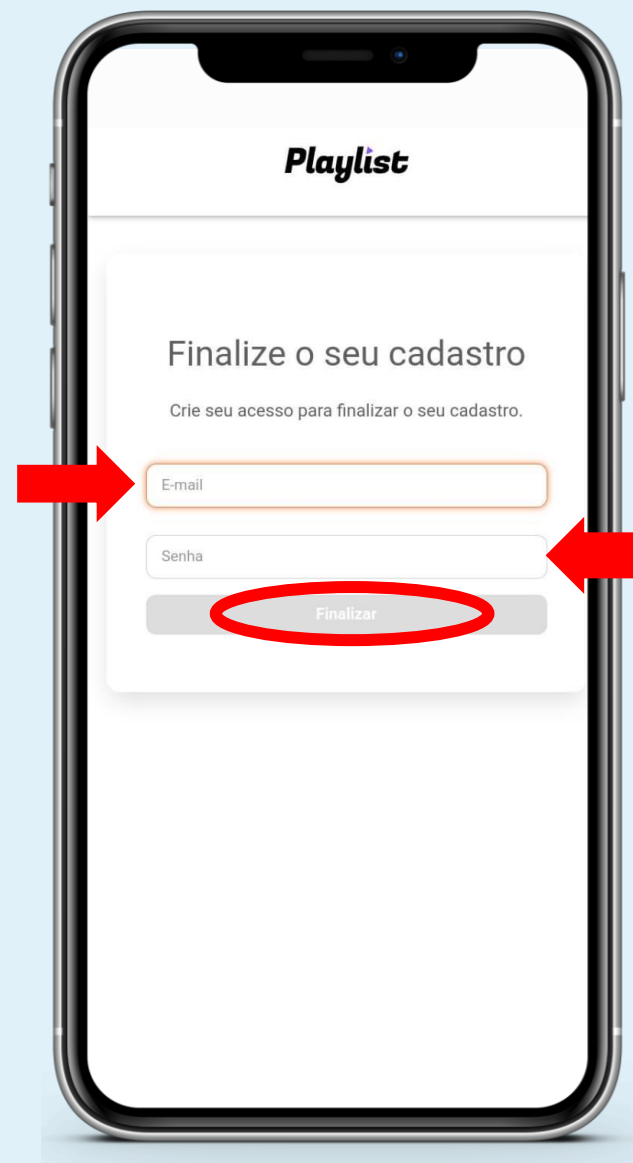

Acesso/Login

Para ativar seu login no app

Playlist

acesse o link:

<https://www.playlistapp.com.br/activate>

Insira seu **CPF** ou **CNPJ** e

Clique em “**Continuar**”.

Acesso/Login

Feito isso, **finalize** seu cadastro inserindo um **e-mail** e **senha** de sua preferência e clique em “**Finalizar**”.

Acesso/Login

Pronto!

Baixe o app **Playlist**, faça seu login e aproveite os conteúdos disponíveis.