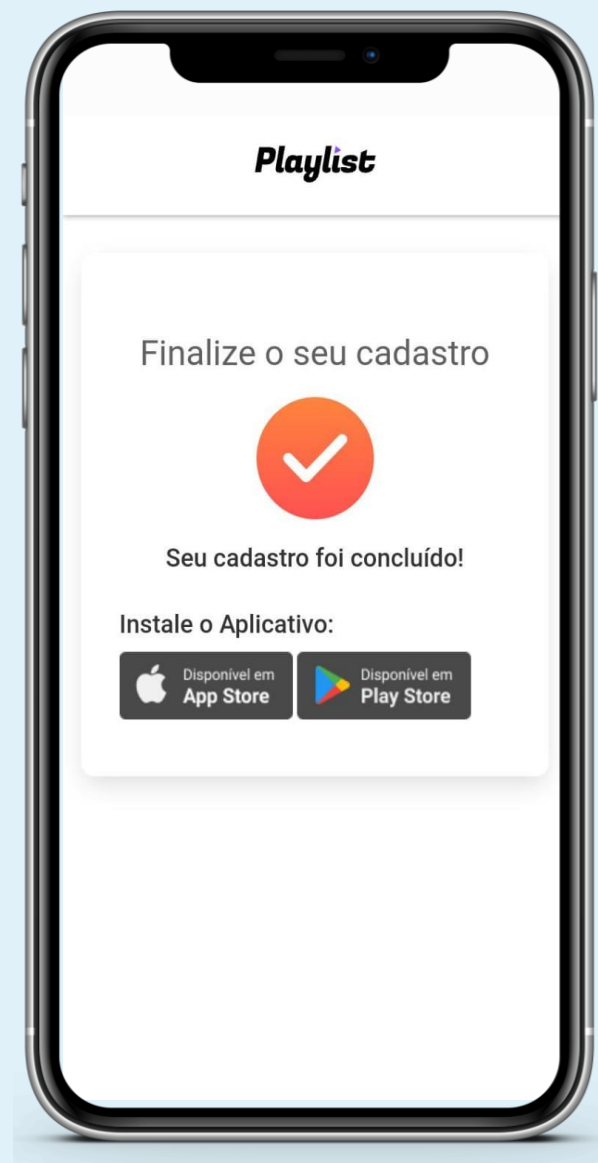

Acesso/Login

Para ativar seu login no app

Playlist

acesse o link:

<https://www.playlistapp.com.br/activate>

Insira seu **CPF** ou **CNPJ** e

Clique em “**Continuar**”.

Acesso/Login

Feito isso, **finalize** seu cadastro inserindo um **e-mail** e **senha** de sua preferência e clique em “**Finalizar**”.

Acesso/Login

Pronto!

Baixe o app **Playlist**, faça seu login e aproveite os conteúdos disponíveis.

Acesso/Login

Na tela inicial selecione a opção **“ENTRAR”**.

Em seguida, insira o **e-mail** e **senha** de sua conta criada no link de ativação.

Feito isso, clique em **“ENTRAR”** e pronto!

Aproveite suas músicas no app **Playlist**.